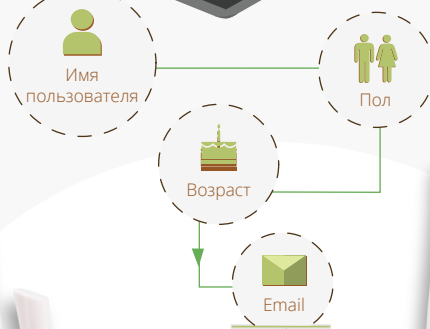

# HSG326

## Беспроводной Хотспот Шлюз

Прибыльное решение для беспроводных сетей на предприятиях малого бизнеса, кафе и ресторанов

Настраиваемый гостевой портал

Быстрый вход через социальные сети со сбором пользовательских данных

Интеллектуальное управление и мониторинг доступа пользователей к сети

- Возможность авторизации через аккаунты в социальных сетях: Facebook, Google+, Line and OpenID, Вконтакте
- Многоуровневое обслуживание с квотами на использование пропускной способности, объем трафика или продолжительность сессии
- Интеллектуальные политики управления пропускной способностью, межсетевым экраном и маршрутизацией
- Детализированный браузерный журнал посещений пользователя и сетевая статистика