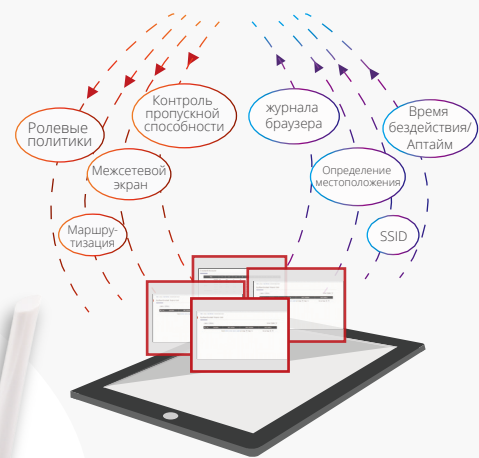

HSG326

Беспроводной Хотспот Шлюз

Прибыльное решение для беспроводных сетей на предприятиях малого бизнеса, кафе и ресторанов

Настраиваемый гостевой портал

Быстрый вход через социальные сети со сбором пользовательских данных

Интеллектуальное управление и мониторинг доступа пользователей к сети

- Возможность авторизации через аккаунты в социальных сетях: Facebook, Google+, Line and OpenID, Вконтакте
- Многоуровневое обслуживание с квотами на использование пропускной способности, объем трафика или продолжительность сессии
- Интеллектуальные политики управления пропускной способностью, межсетевым экраном и маршрутизацией
- Детализированный браузерный журнал посещений пользователя и сетевая статистика
- Все в одном: WiFi + контроль доступа пользователей
- 802.11ac 2X2:2 MIMO
- Скорость передачи данных до 1,2 Гб/с
- Настраиваемый гостевой портал
- Интегрированные хотспот и биллинговая платформа

Беспроводной генератор билетов

- Быстрое создание в сети аккаунтов различных типов Keypad-based ticket
- По информации из напечатанных билетов для аккаунта можно легко внести индивидуальные настройки на HSG326