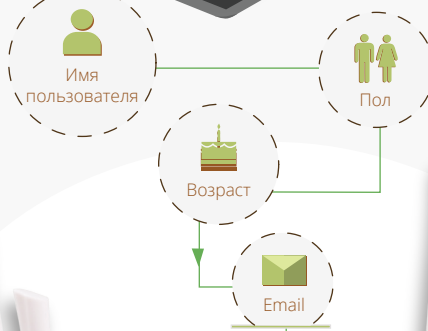

HSG326

Беспроводной Хотспот Шлюз

Прибыльное решение для беспроводных сетей на предприятиях малого бизнеса, кафе и ресторанов

Настраиваемый гостевой портал

Быстрый вход через социальные сети со сбором пользовательских данных

Интеллектуальное управление и мониторинг доступа пользователей к сети

- Возможность авторизации через аккаунты в социальных сетях: Facebook, Google+, Line and OpenID, Вконтакте
- Многоуровневое обслуживание с квотами на использование пропускной способности, объем трафика или продолжительность сессии
- Интеллектуальные политики управления пропускной способностью, межсетевым экраном и маршрутизацией
- Детализированный браузерный журнал посещений пользователя и сетевая статистика
- Все в одном: WiFi + контроль доступа пользователей
- 802.11ac 2X2:2 MIMO
- Скорость передачи данных до 1,2 Гб/с
- Настраиваемый гостевой портал
- Интегрированные хотспот и биллинговая платформа

Беспроводной генератор билетов

- Быстрое создание в сети аккаунтов различных типов Keypad-based ticket
- По информации из напечатанных билетов для аккаунта можно легко внести индивидуальные настройки на HSG326