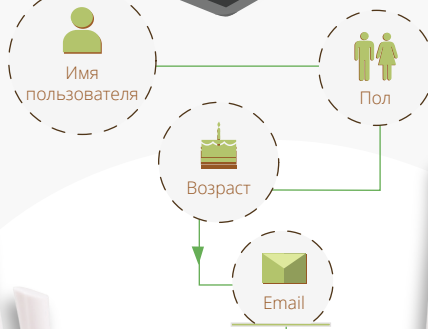

HSG326

Беспроводной Хотспот Шлюз

Прибыльное решение для беспроводных сетей на предприятиях малого бизнеса, кафе и ресторанов

Настраиваемый гостевой портал

Быстрый вход через социальные сети со сбором пользовательских данных

Интеллектуальное управление и мониторинг доступа пользователей к сети

- Возможность авторизации через аккаунты в социальных сетях: Facebook, Google+, Line and OpenID, Вконтакте
- Многоуровневое обслуживание с квотами на использование пропускной способности, объем трафика или продолжительность сессии
- Интеллектуальные политики управления пропускной способностью, межсетевым экраном и маршрутизацией
- Детализированный браузерный журнал посещений пользователя и сетевая статистика
- Все в одном: WiFi + контроль доступа пользователей
- 802.11ac 2X2:2 MIMO
- Скорость передачи данных до 1,2 Гб/с
- Настраиваемый гостевой портал
- Интегрированные хотспот и биллинговая платформа

Беспроводной генератор билетов

- Быстрое создание в сети аккаунтов различных типов Keypad-based ticket
- По информации из напечатанных билетов для аккаунта можно легко внести индивидуальные настройки на HSG326